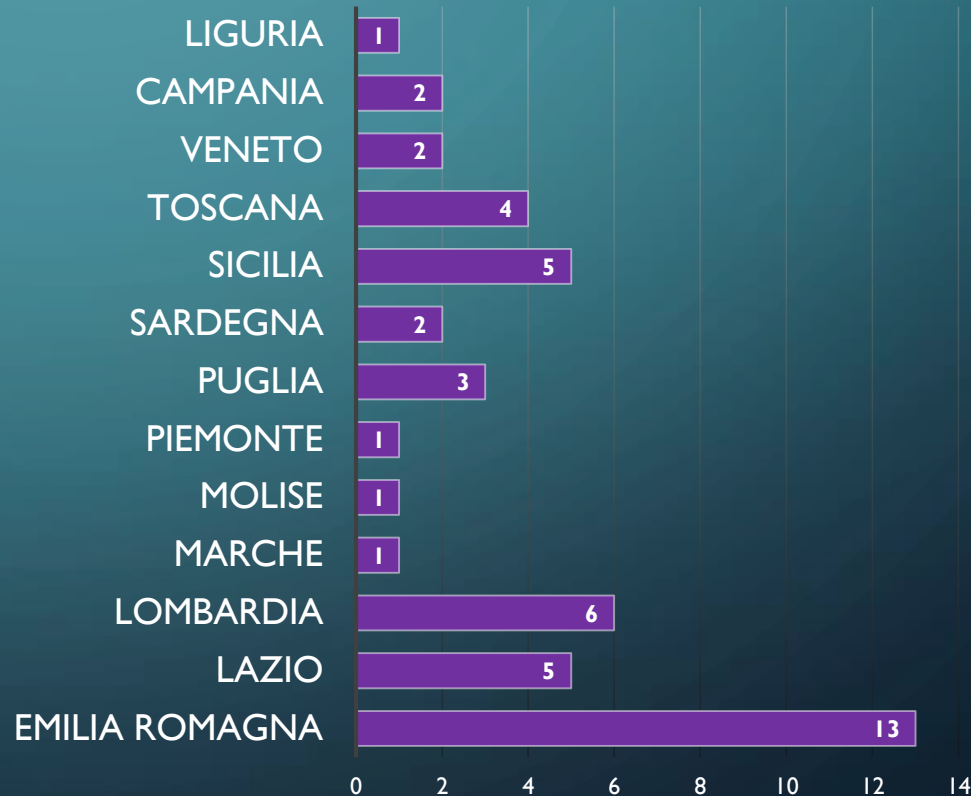

A map of Italy with numerous red pins indicating the locations of CGIL offices. The pins are distributed across the country, with a higher concentration in the northern and central regions. The map also shows neighboring countries like Slovenia, Croatia, and Bosnia and Herzegovina, as well as parts of France and Tunisia.

La geografia degli attacchi

- La distribuzione spaziale è in realtà condizionata dalla presenza capillare del sindacato sui territori, da sempre presente laddove vi sia lavoro: la Cgil, sin dalla sua nascita agli inizi del Novecento, è presente con sedi di varia natura in tutta la penisola italiana, dai centri più piccoli alle città più grandi, avendo come fine quello di tutelare e supportare lavoratrici e lavoratori di ogni zona, basti pensare che gli obiettivi sono sia camere del lavoro territoriali che categorie, dal sistema servizi a sedi dei sindacati dei pensionati, fino ai luoghi di lavoro.

COSA CI DICE LA MAPPA?

13 MESI

46 ATTACCHI

13 REGIONI

40 CITTÀ

COSA CI DICE LA MAPPA? CHI ATTACCA?

No Vax: il gruppo «Guerrieri Vivi», attivo sui social e sui territori, attacca la CGIL per le sue posizioni su vaccini e green pass