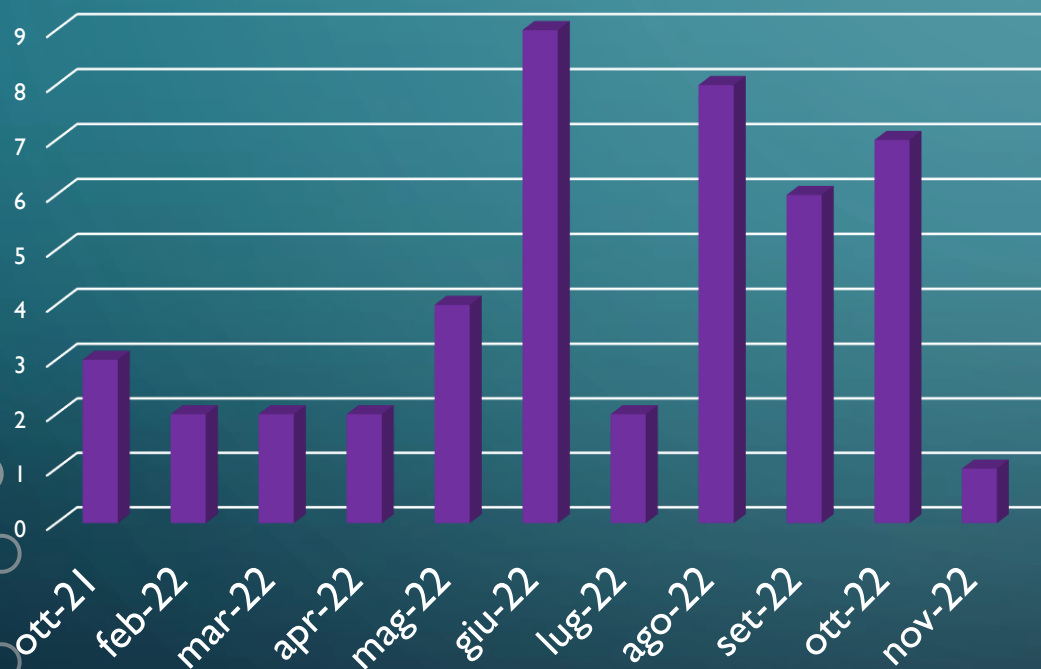

COSA CI DICE LA MAPPA?

13 MESI

46 ATTACCHI

13 REGIONI

40 CITTÀ

COSA CI DICE LA MAPPA? CHI ATTACCA?

No Vax: il gruppo «Guerrieri Vivi», attivo sui social e sui territori, attacca la CGIL per le sue posizioni su vaccini e green pass