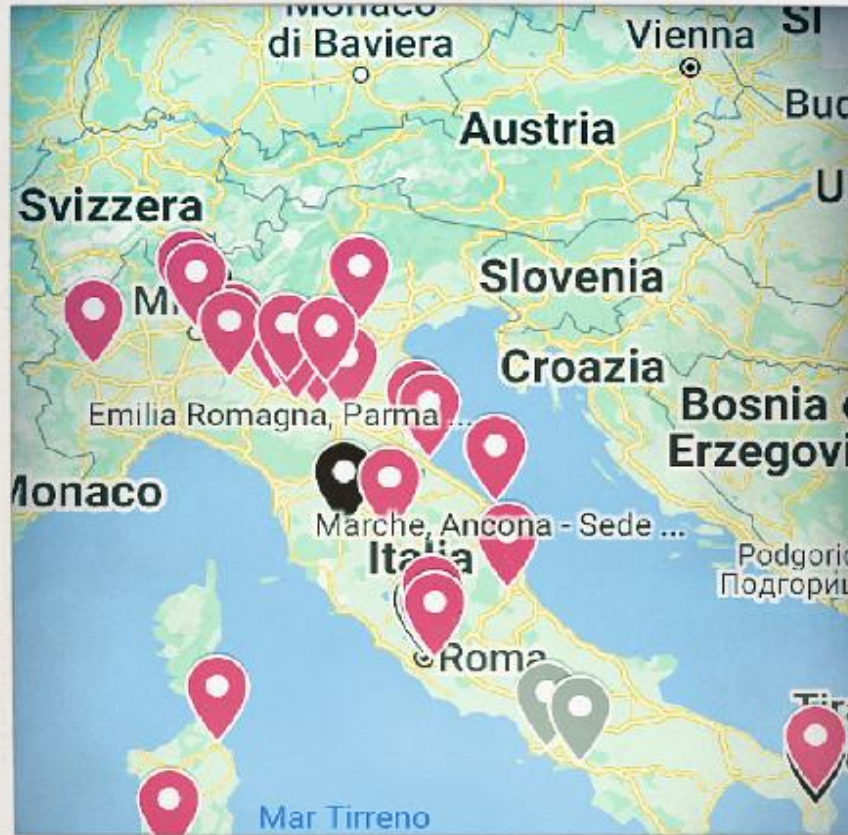

2021-2022: UN ANNO DI VANDALISMO ANTISINDACALE

Un monitoraggio

Inquadrando il QR code è possibile accedere alla mappa

[LINK](#)

UNA GOOGLE MAP CREATA AD HOC

- Attraverso un monitoraggio sul web, sono stati raccolti tutti gli attacchi subiti da sedi Cgil da ottobre 2021 ad oggi.
- I dati raccolti sono stati poi organizzati in tabella secondo le seguenti variabili:
 - data, luogo, tipo di attacco, rivendicazione, dimensione sindacale della risposta, link alla notizia.
- In seguito i dati sono stati trascritti visivamente su una mappa Google creata ad hoc

[Link](#)

Cliccando sul puntatore si
accede al link alla notizia
dell'attacco con le foto, ad
esempio:

Sul lato sinistro della mappa ci
sono le informazioni relative
all'attacco, la data e il luogo:

- Lombardia, Garbagnate Mila...
- Lazio, Monterotondo - Sede ...
- Sardegna, Olbia - Sede CGIL - ...
- Emilia Romagna, Cesenatico...
- Piemonte, Torino - Sede CGIL...
- Lombardia, Saronno - Sede C...
- Sardegna, San Gavino - Sede...
- Emilia Romagna, Funo - Sed...
- Sicilia, Agrigento - Sede CGIL...
- Lombardia, Milano - Sede CG...
- Emilia Romagna, Rimini - Se...
- Sicilia, Catania - Sede CGIL - ...
- Sicilia, Palermo - Sede CGIL - ...
- Molise, Teramo - Sede CGIL - ...
- Emilia Romagna, Podenzano...
- Lombardia - Viadana - Sede ...
- Lazio, Roma - Sede CGIL e Cl...
- Veneto, Vicenza - Sede CGIL ...

A map of Italy with numerous red pins indicating the locations of CGIL offices. The pins are distributed across the country, with a higher concentration in the northern and central regions. The map also shows neighboring countries like Slovenia, Croatia, and Bosnia and Herzegovina, as well as parts of France and Tunisia.

COSA CI DICE LA MAPPA?

13 MESI

46 ATTACCHI

13 REGIONI

40 CITTÀ

COSA CI DICE LA MAPPA? CHI ATTACCA?

No Vax: il gruppo «Guerrieri Vivi», attivo sui social e sui territori, attacca la CGIL per le sue posizioni su vaccini e green pass