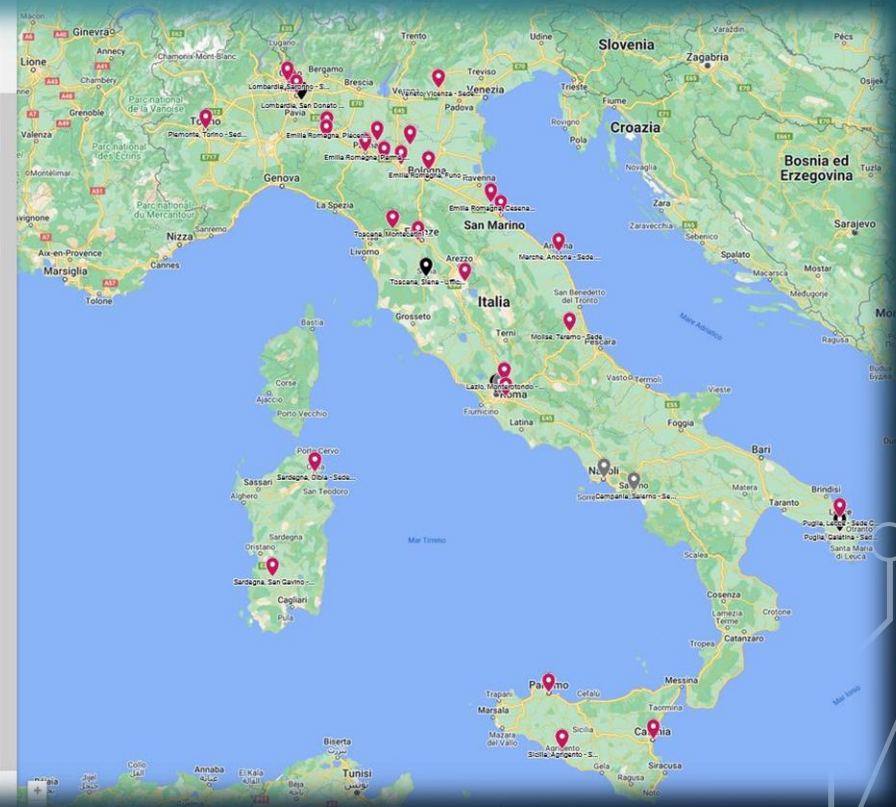

Cliccando sul puntatore si
accede al link alla notizia
dell'attacco con le foto, ad
esempio:

Sul lato sinistro della mappa ci
sono le informazioni relative
all'attacco, la data e il luogo:

- Lombardia, Garbagnate Mila...
- Lazio, Monterotondo - Sede ...
- Sardegna, Olbia - Sede CGIL - ...
- Emilia Romagna, Cesenatico...
- Piemonte, Torino - Sede CGIL...
- Lombardia, Saronno - Sede C...
- Sardegna, San Gavino - Sede...
- Emilia Romagna, Funo - Sed...
- Sicilia, Agrigento - Sede CGIL...
- Lombardia, Milano - Sede CG...
- Emilia Romagna, Rimini - Se...
- Sicilia, Catania - Sede CGIL - ...
- Sicilia, Palermo - Sede CGIL - ...
- Molise, Teramo - Sede CGIL - ...
- Emilia Romagna, Podenzano...
- Lombardia - Viadana - Sede ...
- Lazio, Roma - Sede CGIL e Cl...
- Veneto, Vicenza - Sede CGIL ...

Emilia Romagna, Funo - Sede CGIL - 25/07/2022

<https://www.bolognatoday.it/cronaca/no-vax-funo-cgil.html>

44.58951, 11.36648