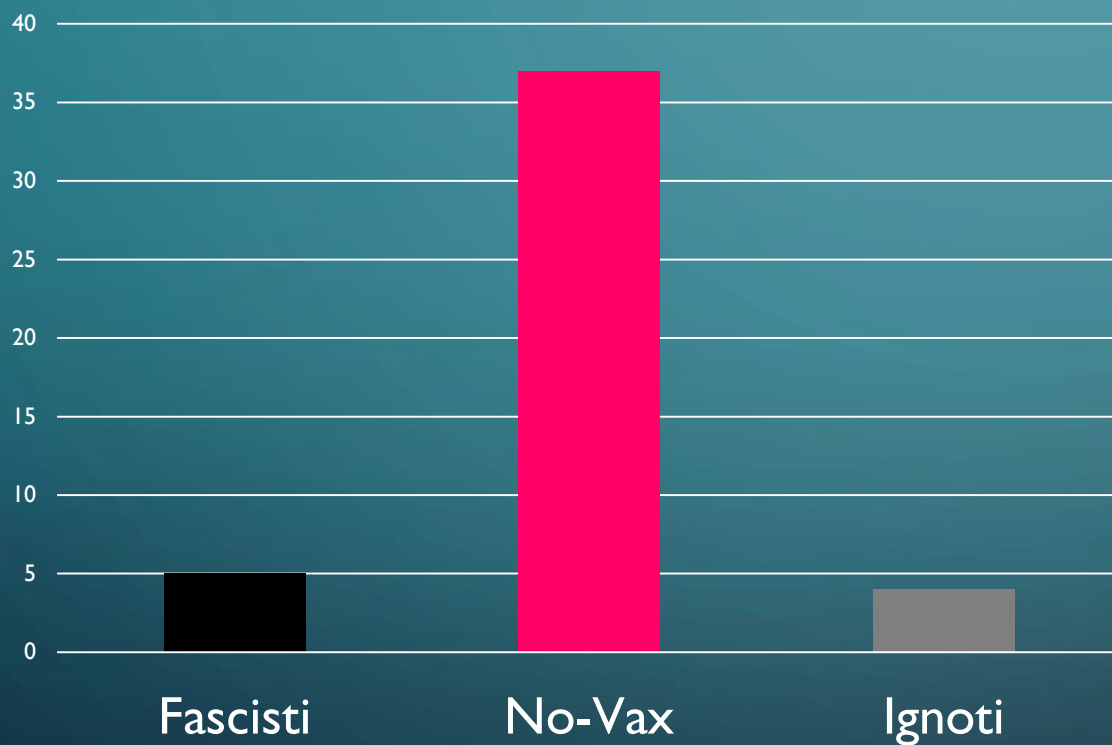

COSA CI DICE LA MAPPA?

13 MESI

46 ATTACCHI

13 REGIONI

40 CITTÀ

COSA CI DICE LA MAPPA? CHI ATTACCA?

No Vax: il gruppo «Guerrieri Vivi», attivo sui social e sui territori, attacca la CGIL per le sue posizioni su vaccini e green pass

Fascisti: utilizzo di simboli identitari e condanne criminali per leader di Forza Nuova per l'attacco al Palazzo di ottobre 2021

Ignoti: i metodi adottati (devastazione di uffici per esempio) sembrano suggerire fini intimidatori