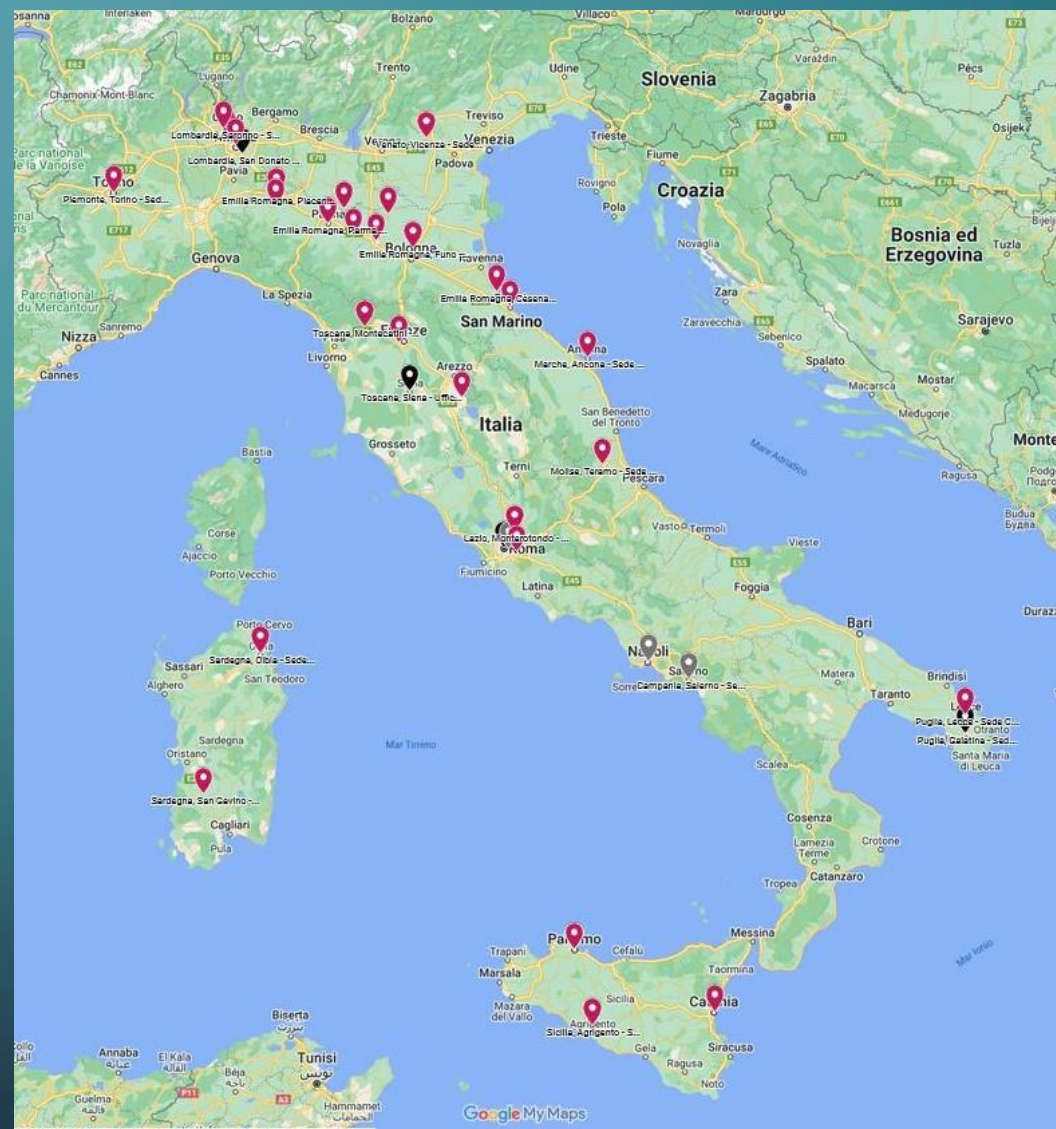

2021-2022: UN ANNO DI VANDALISMO ANTISINDACALE

Un monitoraggio

Inquadrando il QR code è possibile accedere alla mappa

[LINK](#)

UNA GOOGLE MAP CREATA AD HOC

- Attraverso un monitoraggio sul web, sono stati raccolti tutti gli attacchi subiti da sedi Cgil da ottobre 2021 ad oggi.
- I dati raccolti sono stati poi organizzati in tabella secondo le seguenti variabili:
 - data, luogo, tipo di attacco, rivendicazione, dimensione sindacale della risposta, link alla notizia.
- In seguito i dati sono stati trascritti visivamente su una mappa Google creata ad hoc

[Link](#)

Cliccando sul puntatore si
accede al link alla notizia
dell'attacco con le foto, ad
esempio:

Sul lato sinistro della mappa ci
sono le informazioni relative
all'attacco, la data e il luogo:

- Lombardia, Garbagnate Mila...
- Lazio, Monterotondo - Sede ...
- Sardegna, Olbia - Sede CGIL - ...
- Emilia Romagna, Cesenatico...
- Piemonte, Torino - Sede CGIL...
- Lombardia, Saronno - Sede C...
- Sardegna, San Gavino - Sede...
- Emilia Romagna, Funo - Sed...
- Sicilia, Agrigento - Sede CGIL...
- Lombardia, Milano - Sede CG...
- Emilia Romagna, Rimini - Se...
- Sicilia, Catania - Sede CGIL - ...
- Sicilia, Palermo - Sede CGIL - ...
- Molise, Teramo - Sede CGIL - ...
- Emilia Romagna, Podenzano...
- Lombardia - Viadana - Sede ...
- Lazio, Roma - Sede CGIL e Cl...
- Veneto, Vicenza - Sede CGIL ...

A map of Italy with numerous red pins indicating the locations of CGIL offices. The pins are distributed across the country, with a higher concentration in the northern and central regions. The map also shows neighboring countries like Slovenia, Croatia, and Bosnia and Herzegovina, as well as parts of France and Tunisia.

COSA CI DICE LA MAPPA?

13 MESI

46 ATTACCHI

13 REGIONI

40 CITTÀ

COSA CI DICE LA MAPPA? CHI ATTACCA?

No Vax: il gruppo «Guerrieri Vivi», attivo sui social e sui territori, attacca la CGIL per le sue posizioni su vaccini e green pass